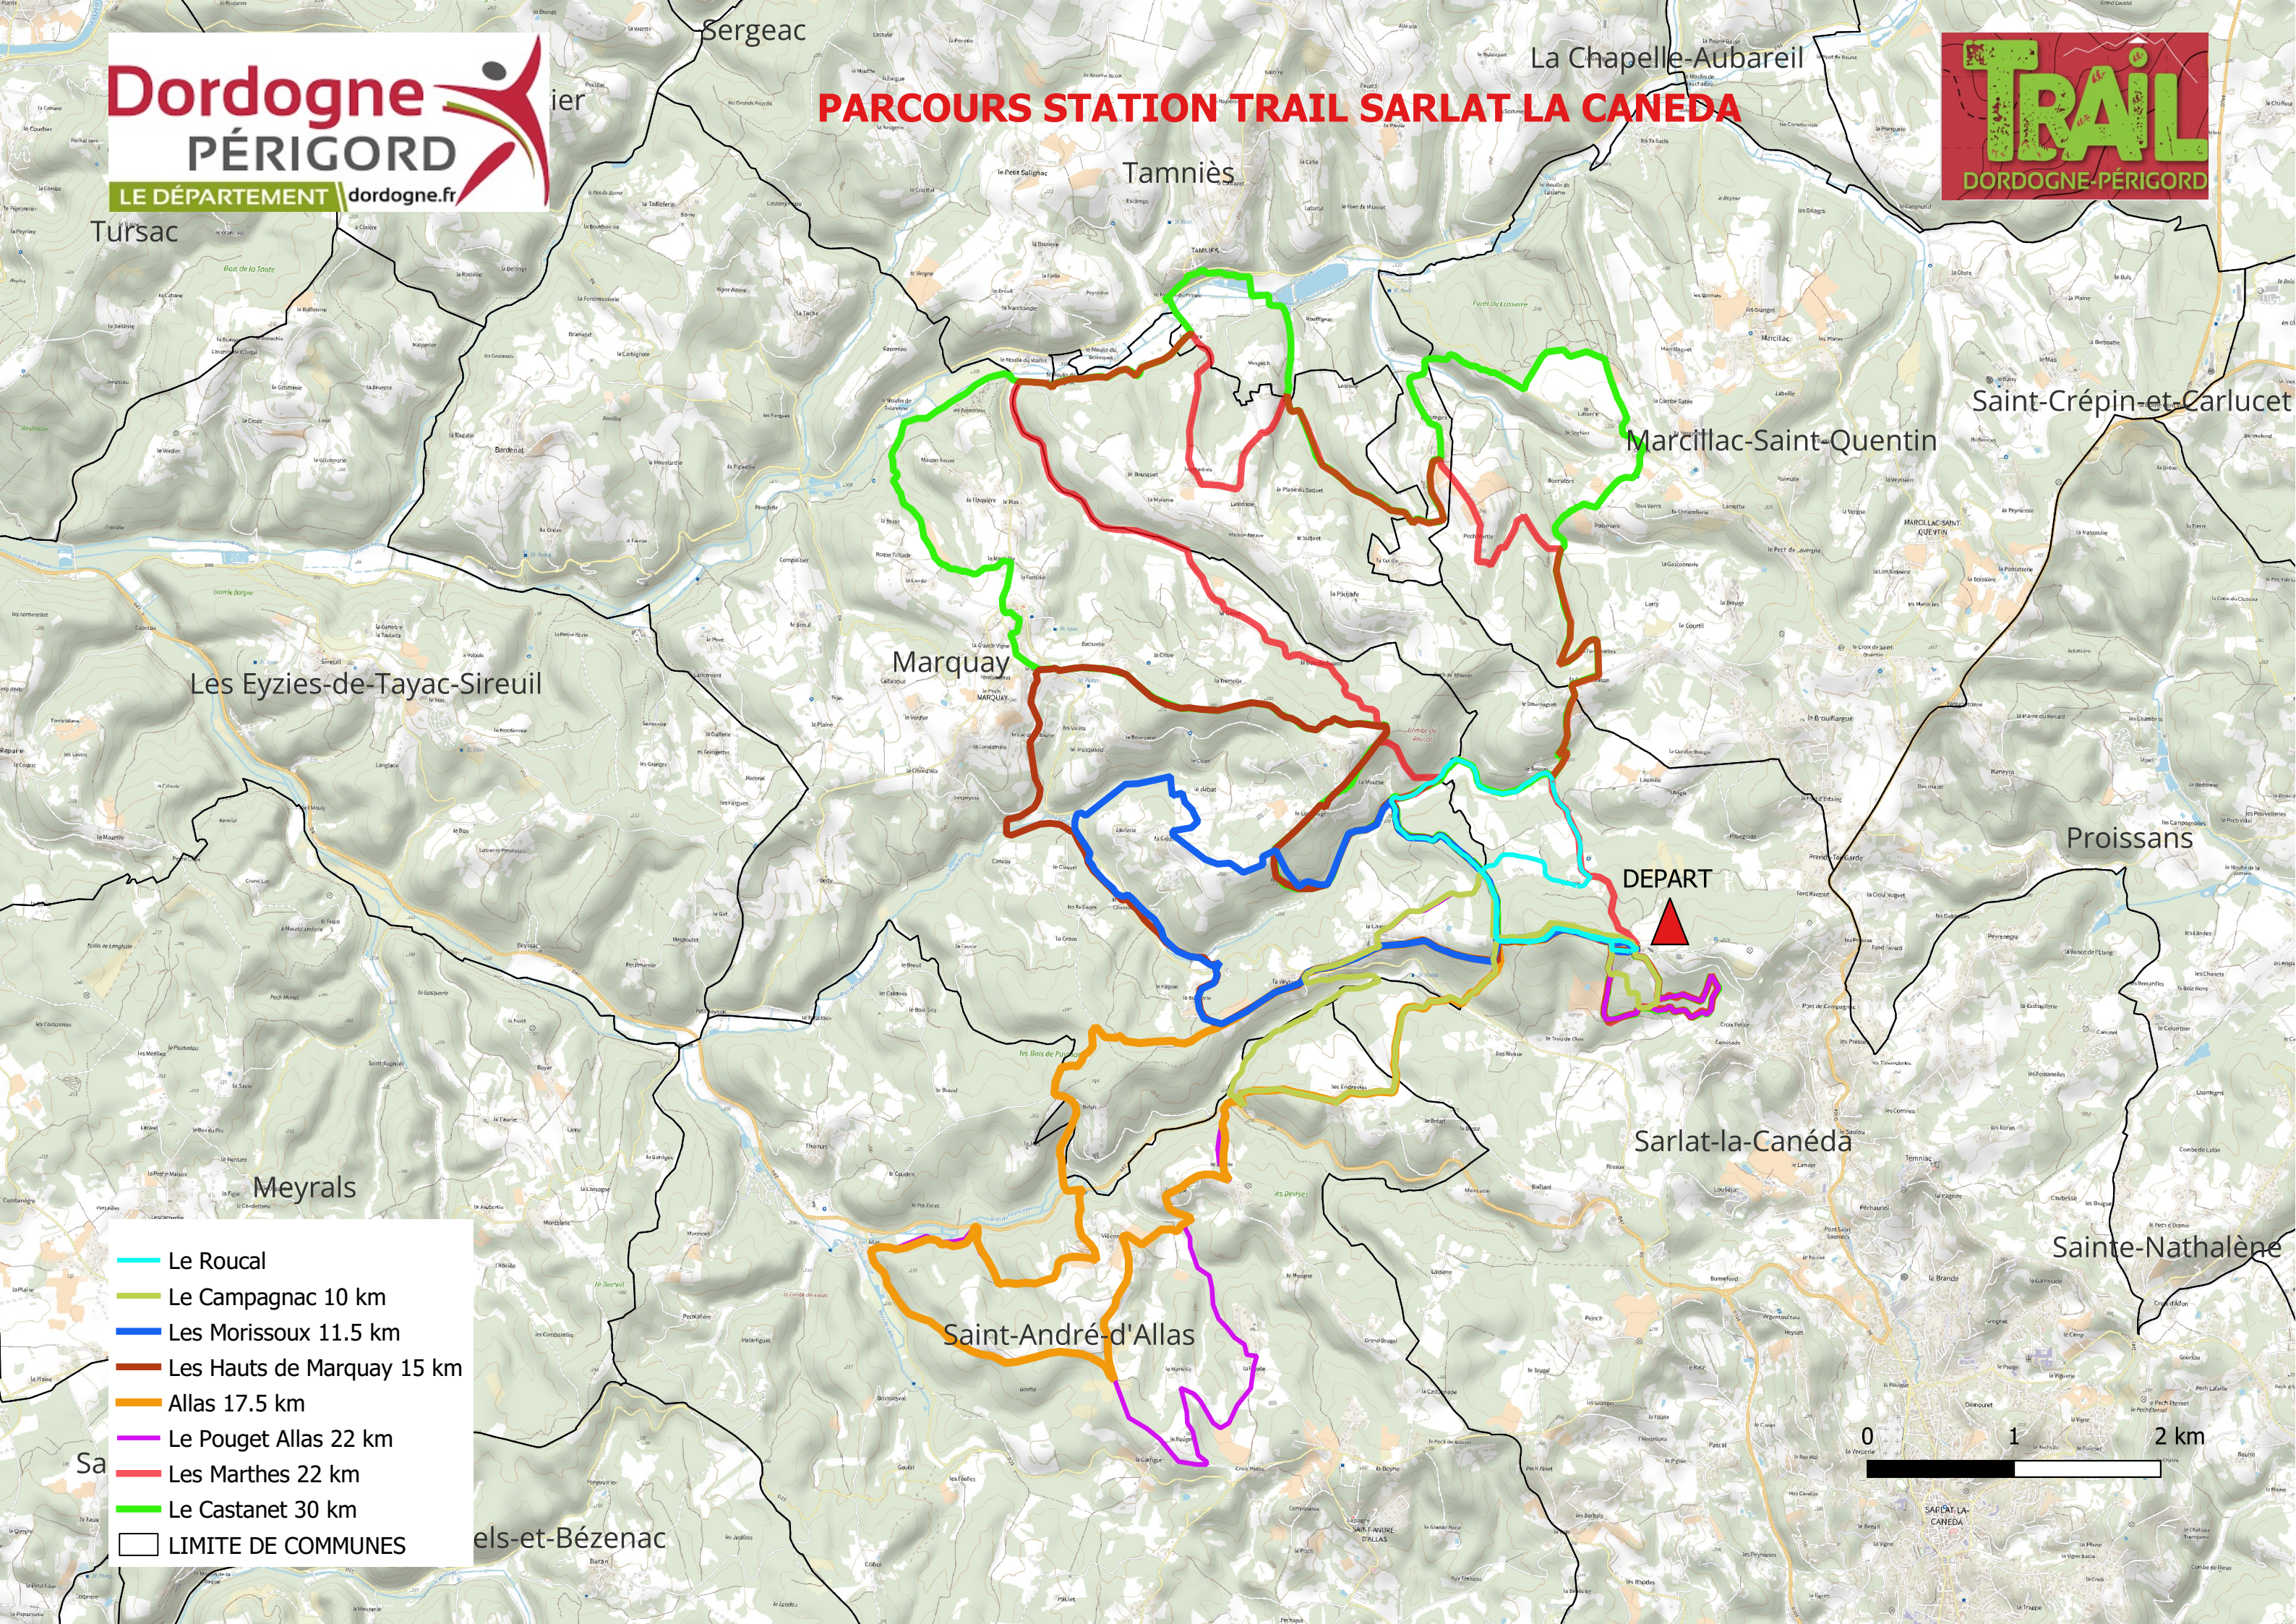

PARCOURS STATION TRAIL SARLAT LA CANEDA

- Le Roucal
- Le Campagnac 10 km
- Les Morissoux 11.5 km
- Les Hauts de Marquay 15 km
- Allas 17.5 km
- Le Pouget Allas 22 km
- Les Marthes 22 km
- Le Castanet 30 km
- LIMITE DE COMMUNES