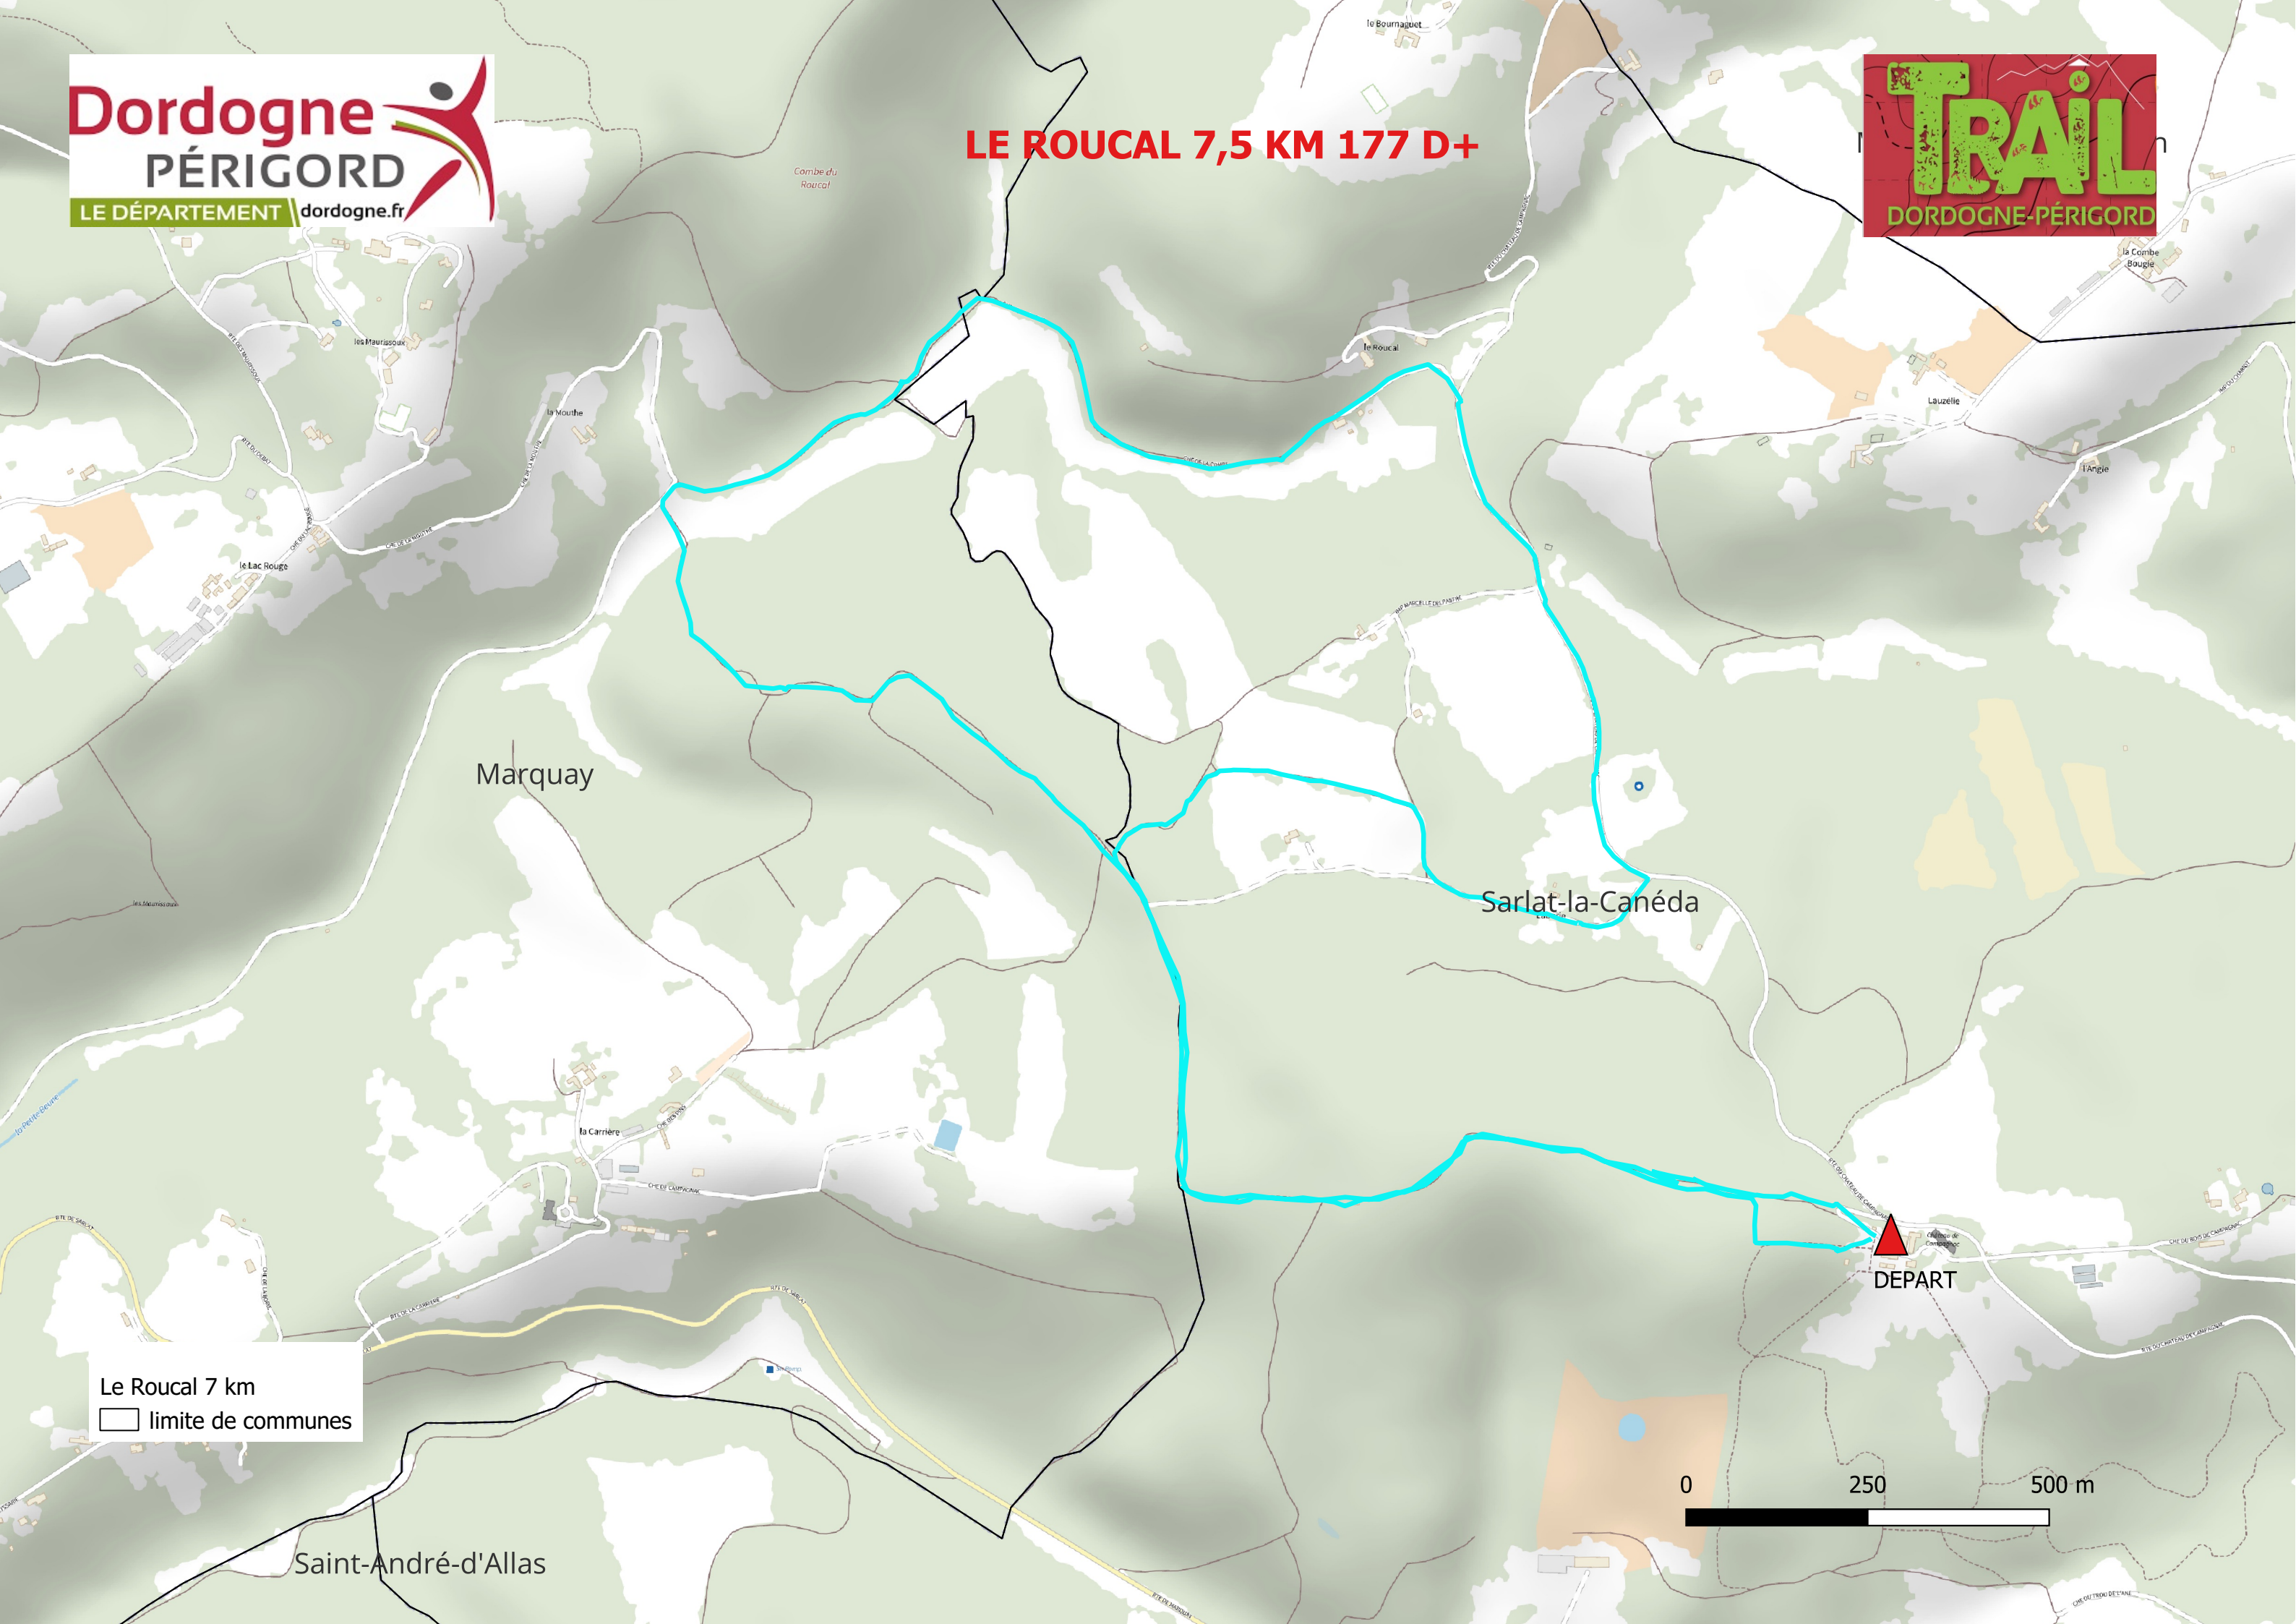

**LE ROUCAL 7,5 KM 177 D+**

Le Roucal 7 km  
□ limite de communes

0 250 500 m