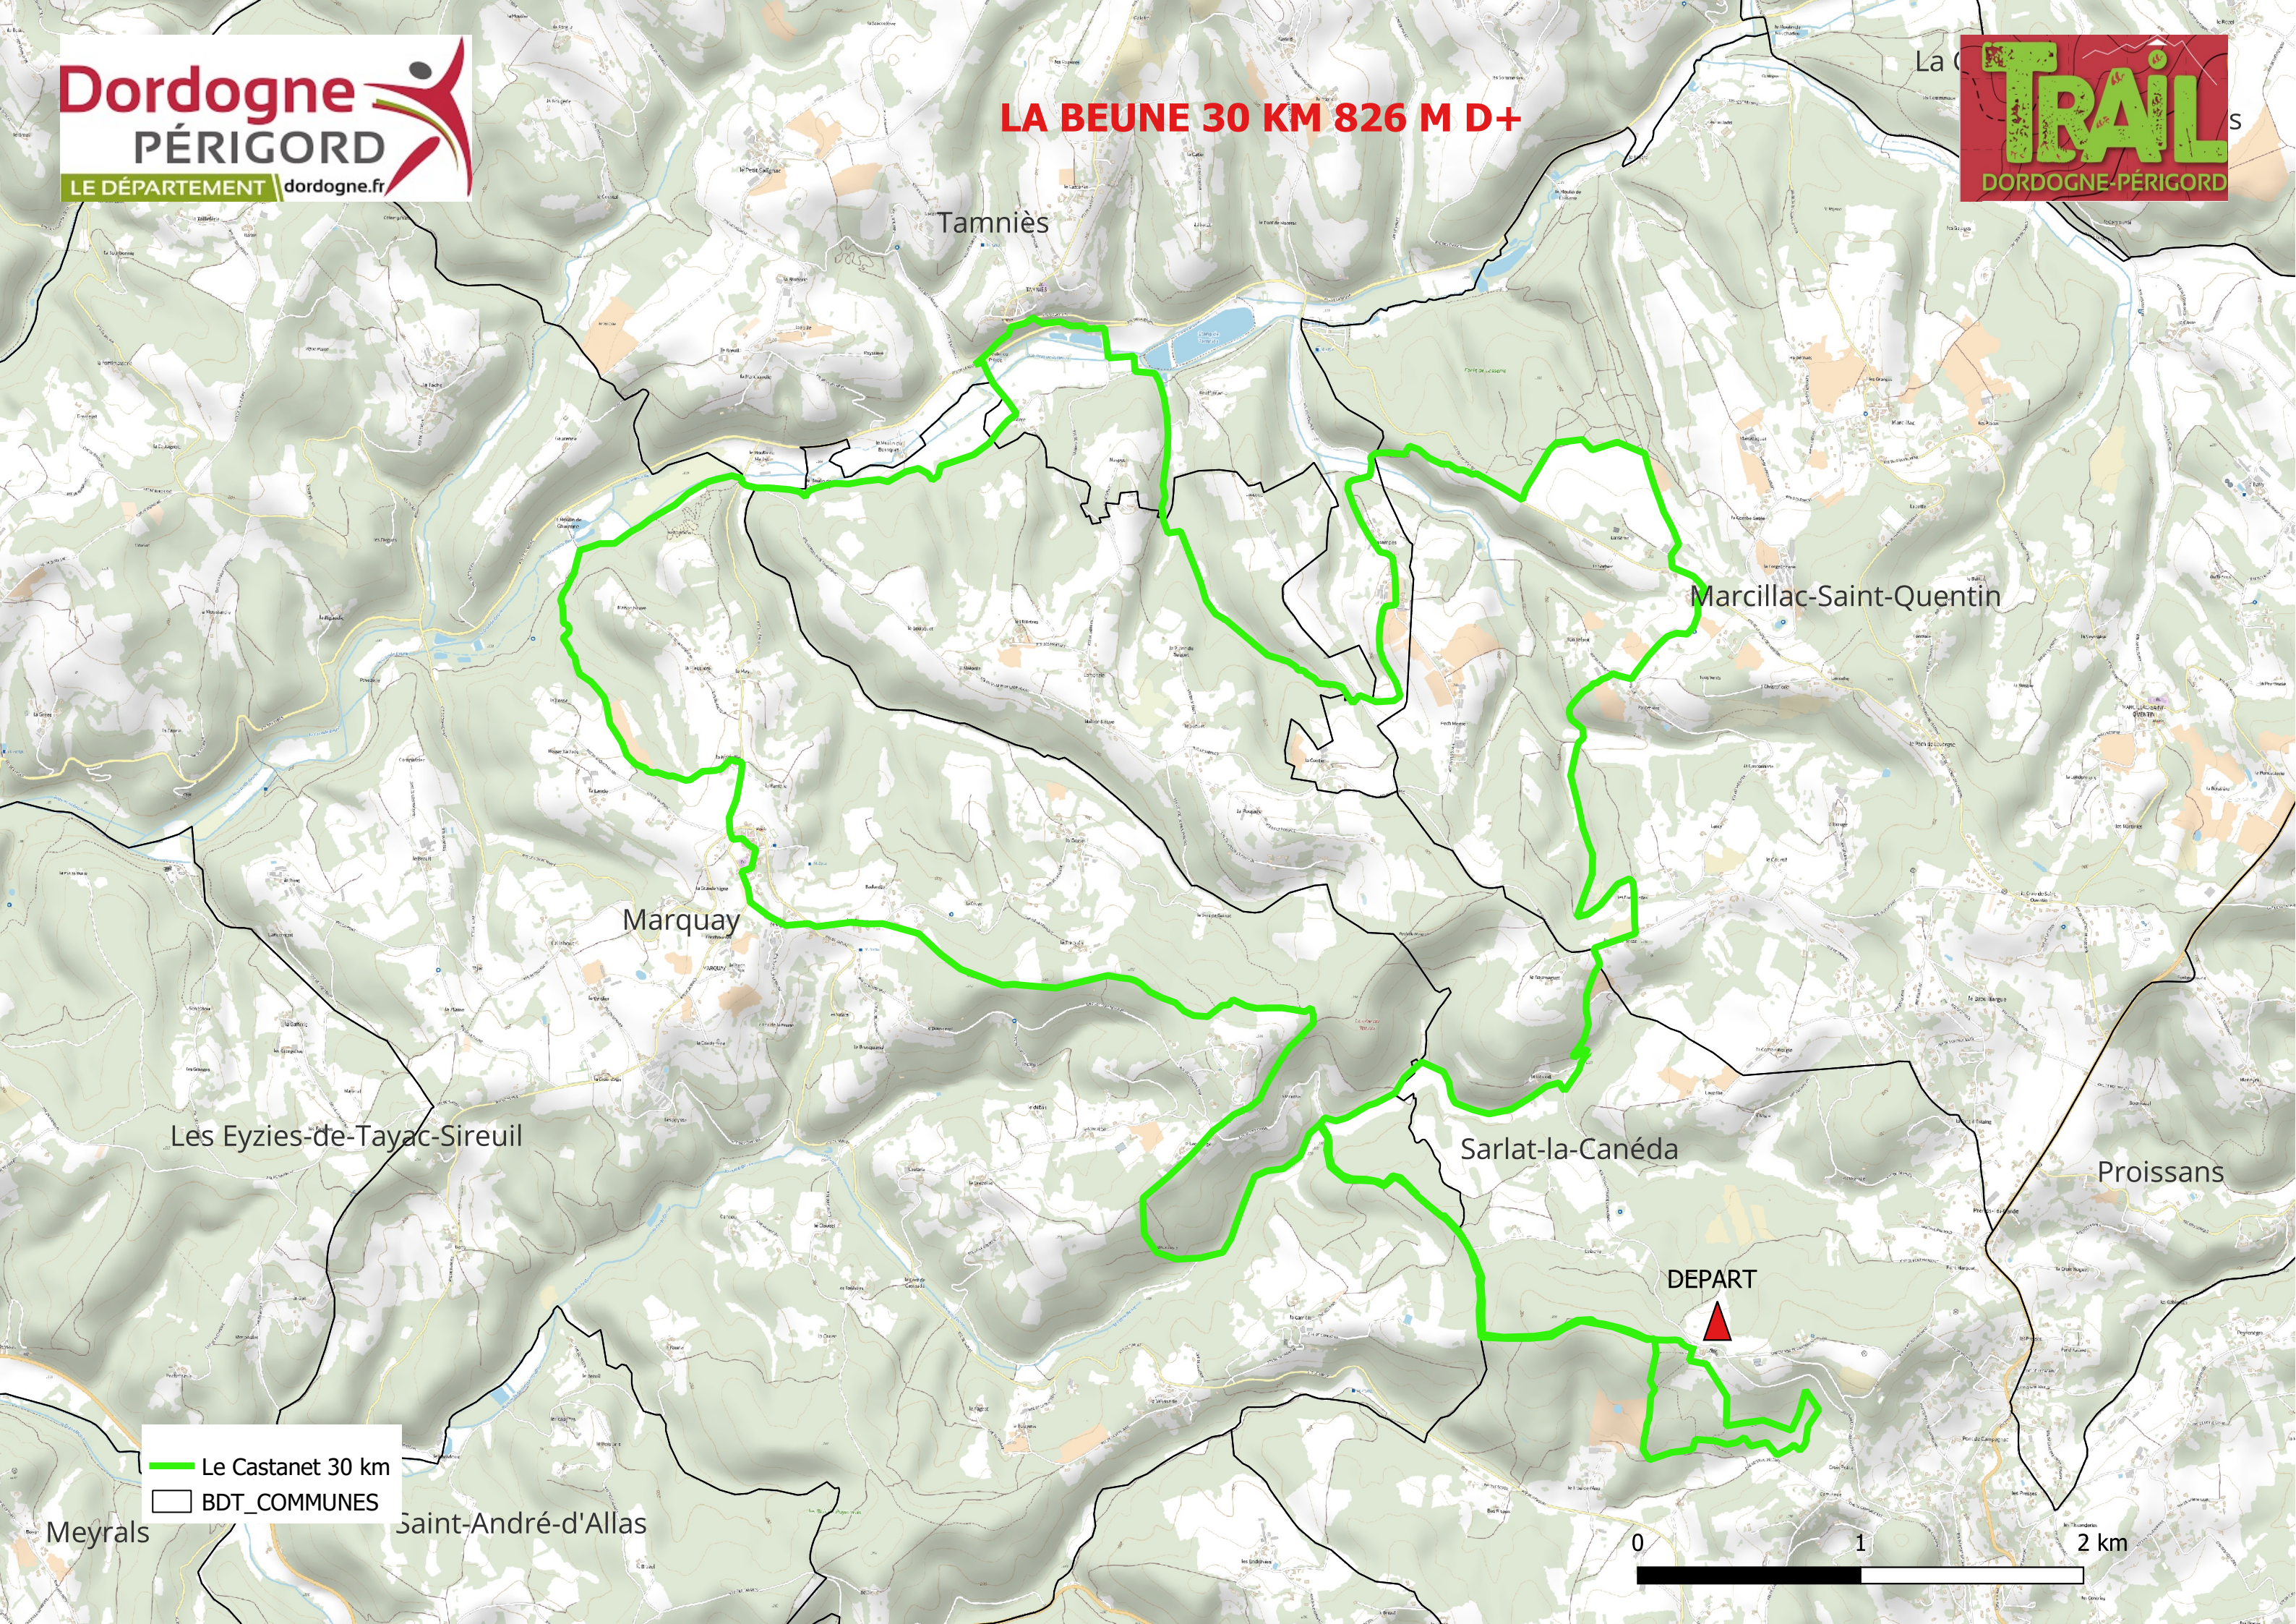

**LA BEUNE 30 KM 826 M D+**

Tamniès

Marcillac-Saint-Quentin

Marquay

Les Eyzies-de-Tayac-Sireuil

Sarlat-la-Canéda

Proissans

DEPART

— Le Castanet 30 km  
□ BDT\_COMMUNES

Meyrals

Saint-André-d'Allas

0 1 2 km