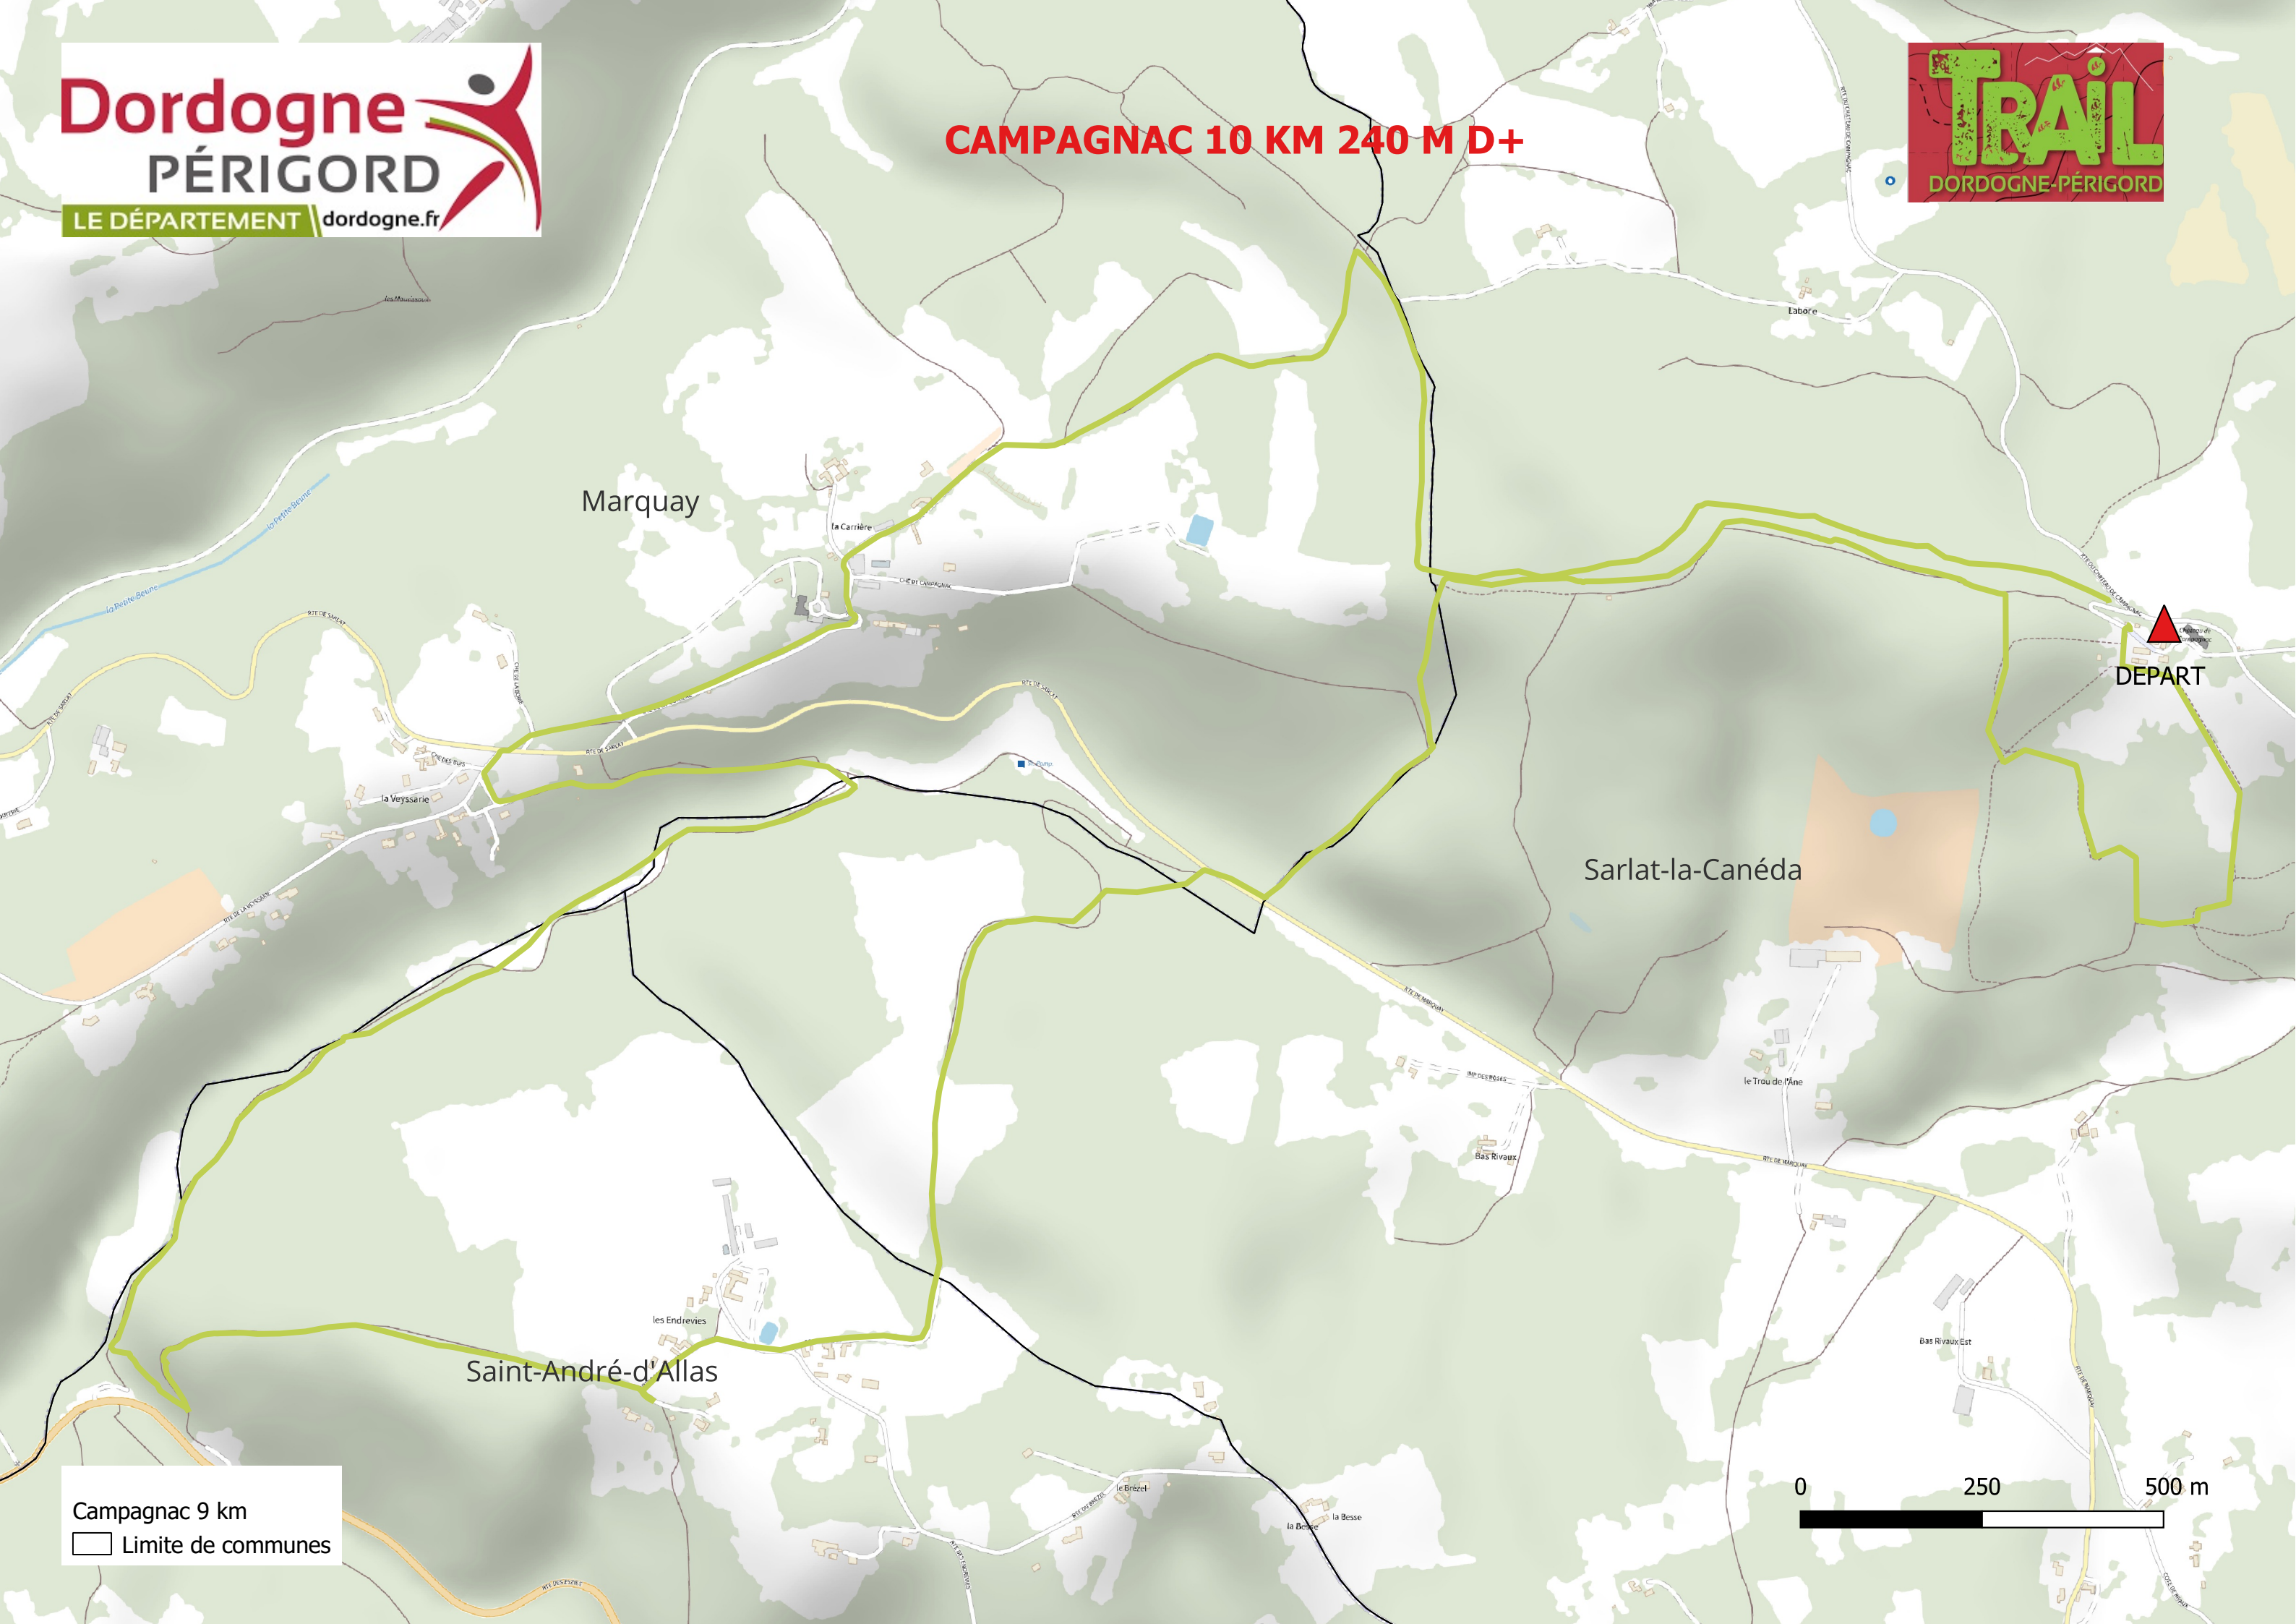

CAMPAGNAC 10 KM 240 M D+

Campagnac 9 km
□ Limite de communes